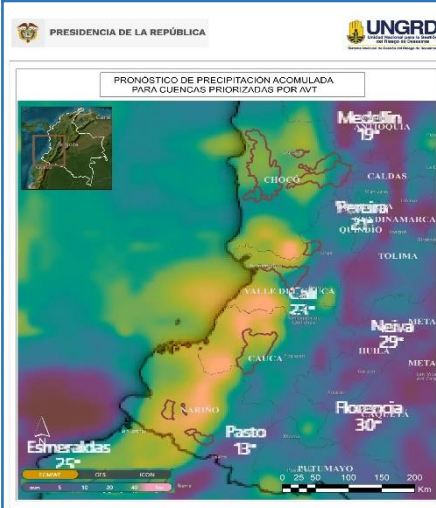

Amenaza por deslizamientos

Son **34** los municipios con niveles de amenaza alta y moderada según el pronóstico por **deslizamientos** en el país; **7** en **amenaza alta**.

Son **26** los municipios con niveles de **alerta hidrológica roja**.

Alertas hidrológicas

Consolidado mensual nacional de eventos reportados (diciembre)

Acumulados de lluvia antecedente

De acuerdo con el IDEAM entre las 7am del 11 de diciembre, hasta las 7am del 14 de diciembre de 2022 los mayores volúmenes de precipitación (superiores a los **100 milímetros**) se han registrado en sectores de: Antioquia, Córdoba, Nariño, Cauca, Caldas y Valle del Cauca.

(Informe técnico diario IDEAM [Aquí](http://www.ideam.gov.co))

Análisis de las cuencas priorizadas por Avenida Torrencial

Cuencas donde podrían presentarse avenidas torrenciales en los próximos 3 días:

| Departamento | Municipio | Afluente |
|-----------------|----------------|-------------------|
| Nariño | Ricaurte | Río Guabo |
| Nariño | Roberto Payán | Río Saundé |
| Cauca | López de Micay | Río Micay |
| Nariño | Barbacoas | Quebrada Guagui |
| Valle del Cauca | Riofrío | Río Frío |
| Chocó | Bajo Baudó | Río Baudó |
| Valle del Cauca | Buenaventura | Río Dagua |
| Cauca | Guapi | Quebrada el Barro |
| Chocó | Istmina | Río San Juan |