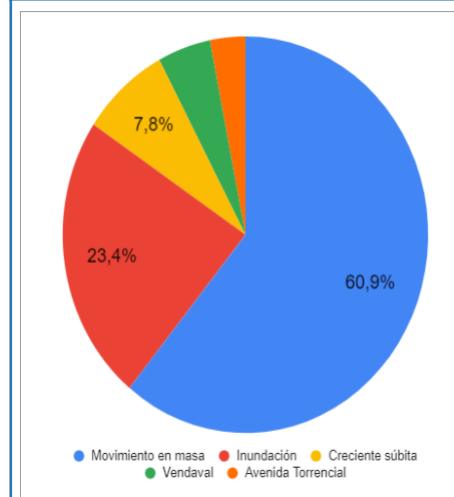

Alrededor de los 40 mm en algunas zonas puntuales de los siguientes departamentos: Arauca, Cauca, Chocó, Nariño, Norte de Santander y Valle del Cauca.

(Análisis de la UNGRD con info extraída de [windy.com](http://www.windy.com))

Amenaza por deslizamientos

Son **34** los municipios con niveles de amenaza alta y moderada según el pronóstico por **deslizamientos** en el país; **7** en **amenaza alta**.

Son **26** los municipios con niveles de **alerta hidrológica roja**.

Alertas hidrológicas

Consolidado mensual nacional de eventos reportados (diciembre)

Acumulados de lluvia antecedente

De acuerdo con el IDEAM entre las 7am del 11 de diciembre, hasta las 7am del 14 de diciembre de 2022 los mayores volúmenes de precipitación (superiores a los **100 milímetros**) se han registrado en sectores de: Antioquia, Córdoba, Nariño, Cauca, Caldas y Valle del Cauca.

(Informe técnico diario IDEAM [Aquí](http://www.ideam.gov.co))

Análisis de las cuencas priorizadas por Avenida Torrencial

Cuencas donde podrían presentarse avenidas torrenciales en los próximos 3 días:

| Departamento | Municipio | Afluente |
|-----------------|----------------|-------------------|
| Nariño | Ricaurte | Río Guabo |
| Nariño | Roberto Payán | Río Saundé |
| Cauca | López de Micay | Río Micay |
| Nariño | Barbacoas | Quebrada Guagui |
| Valle del Cauca | Riofrío | Río Frío |
| Chocó | Bajo Baudó | Río Baudó |
| Valle del Cauca | Buenaventura | Río Dagua |
| Cauca | Guapi | Quebrada el Barro |
| Chocó | Istmina | Río San Juan |