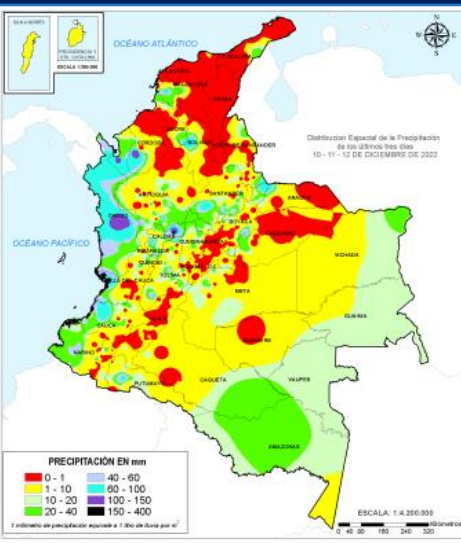

PRECIPITACIÓN ANTECEDENTE, ALERTAS VIGENTES Y RESUMEN DE AFECTACIÓN

Pronóstico de precipitación para los próximos días

De acuerdo con el modelo del Centro Europeo, a tres días los mayores acumulados de precipitación (superiores a 50-60 mm) se esperan en sectores de los departamentos de Nariño y Valle del Cauca.

Alrededor de los 40 mm en algunas zonas puntuales de los siguientes departamentos: Arauca, Cauca, Chocó, Nariño, Norte de Santander y Valle del Cauca.

(Análisis de la UNGRD con info extraída de [windy.com](http://www.windy.com))

Amenaza por deslizamientos

Son **34** los municipios con niveles de amenaza alta y moderada según el pronóstico por **deslizamientos** en el país; **7** en **amenaza alta**.

Son **26** los municipios con niveles de **alerta hidrológica roja**.

Alertas hidrológicas

Consolidado mensual nacional de eventos reportados (diciembre)

Acumulados de lluvia antecedente

De acuerdo con el IDEAM entre las 7am del 11 de diciembre, hasta las 7am del 14 de diciembre de 2022 los mayores volúmenes de precipitación (superiores a los **100 milímetros**) se han registrado en sectores de: Antioquia, Córdoba, Nariño, Cauca, Caldas y Valle del Cauca.