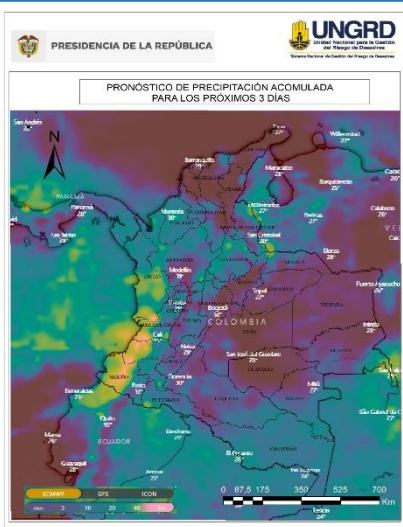

PRECIPITACIÓN ANTECEDENTE, ALERTAS VIGENTES Y RESUMEN DE AFECTACIÓN

Pronóstico de precipitación para los próximos días

De acuerdo con el modelo del Centro Europeo, a tres días los mayores acumulados de precipitación (superiores a 50-60 mm) se esperan en sectores de los departamentos de Nariño y Valle del Cauca.

Alrededor de los 40 mm en algunas zonas puntuales de los siguientes departamentos: Arauca, Cauca, Chocó, Nariño, Norte de Santander y Valle del Cauca.

(Análisis de la UNGRD con info extraída de [windy.com](http://www.windy.com))

Amenaza por deslizamientos

Son **34** los municipios con niveles de amenaza alta y moderada según el pronóstico por **deslizamientos** en el país; **7** en **amenaza alta**.

Son **26** los municipios con niveles de **alerta hidrológica roja**.

Alertas hidrológicas

Consolidado mensual nacional de eventos reportados (diciembre)

Acumulados de lluvia antecedente

De acuerdo con el IDEAM entre las 7am del 11 de diciembre, hasta las 7am del 14 de diciembre de 2022 los mayores volúmenes de precipitación (superiores a los **100 milímetros**) se han registrado en sectores de: Antioquia, Córdoba, Nariño, Cauca, Caldas y Valle del Cauca.