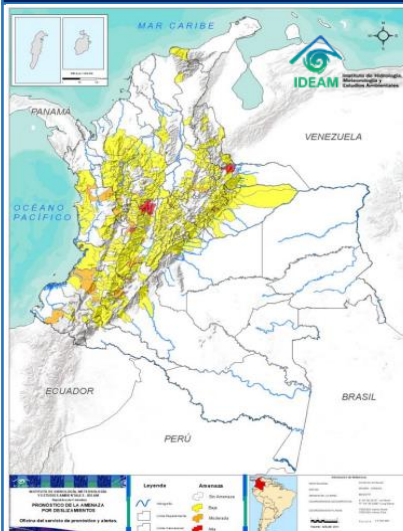

PRECIPITACIÓN ANTECEDENTE, ALERTAS VIGENTES Y RESUMEN DE AFECTACIÓN

Pronóstico de precipitación para los próximos días

De acuerdo con el modelo del Centro Europeo, a tres días los mayores acumulados de precipitación (superiores a 50-60 mm) se esperan en sectores de los departamentos de Nariño y Valle del Cauca.

Alrededor de los 40 mm en algunas zonas puntuales de los siguientes departamentos: Arauca, Cauca, Chocó, Nariño, Norte de Santander y Valle del Cauca.

(Análisis de la UNGRD con info extraída de [windy.com](http://www.windy.com))

Amenaza por deslizamientos

Son **34** los municipios con niveles de amenaza alta y moderada según el pronóstico por **deslizamientos** en el país; **7** en **amenaza alta**.

Son **26** los municipios con niveles de **alerta hidrológica roja**.

Alertas hidrológicas

Consolidado mensual nacional de eventos reportados (diciembre)

Acumulados de lluvia antecedente

De acuerdo con el IDEAM entre las 7am del 11 de diciembre, hasta las 7am del 14 de diciembre de 2022 los mayores volúmenes de precipitación (superiores a los **100 milímetros**) se han registrado en sectores de: Antioquia, Córdoba, Nariño, Cauca, Caldas y Valle del Cauca.