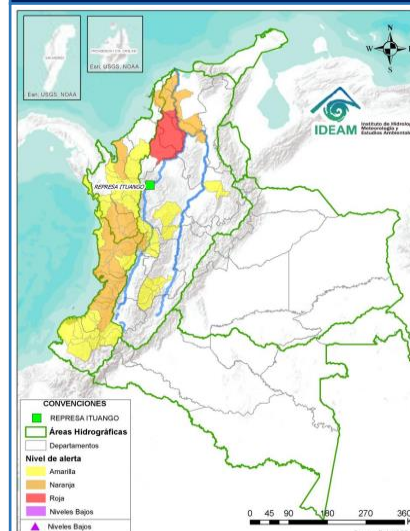

PRECIPITACIÓN ANTECEDENTE, ALERTAS VIGENTES Y RESUMEN DE AFECTACIÓN

Pronóstico de precipitación para los próximos días

De acuerdo con el modelo del Centro Europeo, a tres días los mayores acumulados de precipitación (superiores a 50-60 mm) se esperan en sectores de los departamentos de Nariño y Valle del Cauca.

Alrededor de los 40 mm en algunas zonas puntuales de los siguientes departamentos: Arauca, Cauca, Chocó, Nariño, Norte de Santander y Valle del Cauca.

(Análisis de la UNGRD con info extraída de [windy.com](http://www.windy.com))

Amenaza por deslizamientos

Son **34** los municipios con niveles de amenaza alta y moderada según el pronóstico por **deslizamientos** en el país; **7** en **amenaza alta**.

Son **26** los municipios con niveles de **alerta hidrológica roja**.

Alertas hidrológicas

Consolidado mensual nacional de eventos reportados (diciembre)

Acumulados de lluvia antecedente

De acuerdo con el IDEAM entre las 7am del 11 de diciembre, hasta las 7am del 14 de diciembre de 2022 los mayores volúmenes de precipitación (superiores a los **100 milímetros**) se han registrado en sectores de: Antioquia, Córdoba, Nariño, Cauca, Caldas y Valle del Cauca.