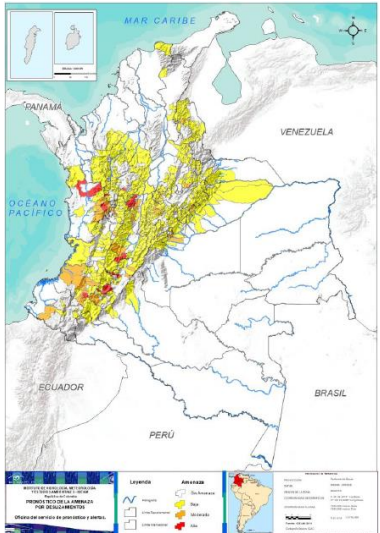

(Análisis de la UNGRD con info extraída de [windy.com](#))

Amenaza por deslizamientos

Son **56** los municipios con niveles de amenaza alta y moderada según el pronóstico por **deslizamientos** en el país; **14** en **amenaza alta**.

Son **62** los municipios con niveles de **alerta hidrológica roja**.

Alertas hidrológicas

Consolidado mensual nacional de eventos reportados (diciembre)

- Movimiento en masa
- Creciente súbita
- Inundación
- Vendaval
- Avenida Torrencial
- Granizada
- Tormenta eléctrica

Acumulados de lluvia antecedente

De acuerdo con el IDEAM entre las 7am del 8 de diciembre, hasta las 7am del 10 de diciembre de 2022 los mayores volúmenes de precipitación (superiores a los **100 milímetros**) se han registrado en sectores costeros del pacífico colombiano y centro del departamento de Chocó.

(Informe técnico diario IDEAM [Aquí](#))

Análisis de las cuencas priorizadas por Avenida Torrencial

Cuencas donde podrían presentarse avenidas torrenciales en los próximos 3 días:

Departamento	Municipio	Afluente
Nariño	Ricaurte	Río Guabo
Antioquia	Urrao	Río Penderisco
Chocó	Istmina	Río San Juan
Chocó	Nóvita	Río Tamaná
Chocó	Bajo Baudó	Río Baudo
Cauca	Argelia	Río San Juan
Boyacá	Puerto Boyacá	Quebrada Velasquez
Cauca	Corinto	Río Paila