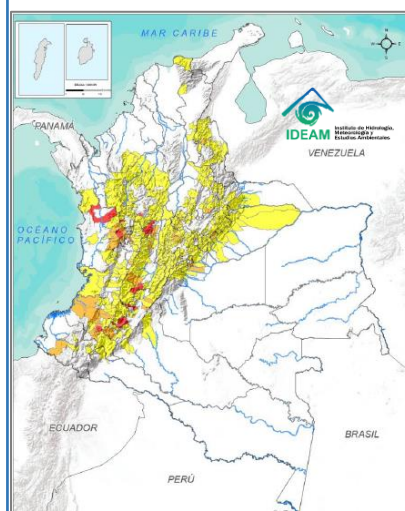

PRECIPITACIÓN ANTECEDENTE, ALERTAS VIGENTES Y RESUMEN DE AFECTACIÓN

Pronóstico de precipitación para los próximos días

De acuerdo con el modelo del Centro Europeo, a tres días los mayores acumulados de precipitación (superiores a 50-60 mm) se esperan en zonas de los departamentos de Nariño, Cauca y Valle del Cauca.

Alrededor de los 40 mm en algunas zonas puntuales de los siguientes departamentos: Nariño, Cauca, Valle del Cauca, Chocó, Putumayo, Tolima, Antioquia, norte de Cundinamarca, noroccidente de Boyacá, Santander y Norte de Santander.

(Análisis de la UNGRD con info extraída de [windy.com](#))

Amenaza por deslizamientos

Son **56** los municipios con niveles de amenaza alta y moderada según el pronóstico por **deslizamientos** en el país; **14** en **amenaza alta**.

Son **62** los municipios con niveles de **alerta hidrológica roja**.

Alertas hidrológicas

Consolidado mensual nacional de eventos reportados (diciembre)

- Movimiento en masa
- Creciente súbita
- Inundación
- Vendaval
- Avenida Torrencial
- Granizada
- Tormenta eléctrica