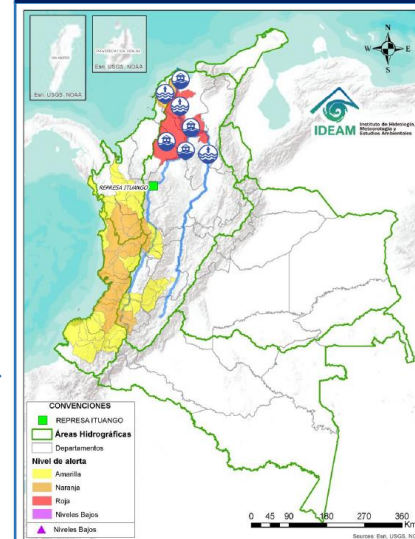

(Análisis de la UNGRD con info extraída de [windy.com](#))

Amenaza por deslizamientos

Son **56** los municipios con niveles de amenaza alta y moderada según el pronóstico por **deslizamientos** en el país; **14** en **amenaza alta**.

Son **62** los municipios con niveles de **alerta hidrológica roja**.

Alertas hidrológicas

Consolidado mensual nacional de eventos reportados (diciembre)

- Movimiento en masa
- Creciente súbita
- Inundación
- Vendaval
- Avenida Torrencial
- Granizada
- Tormenta eléctrica

Acumulados de lluvia antecedente

De acuerdo con el IDEAM entre las 7am del 8 de diciembre, hasta las 7am del 10 de diciembre de 2022 los mayores volúmenes de precipitación (superiores a los **100 milímetros**) se han registrado en sectores costeros del pacífico colombiano y centro del departamento de Chocó.

(Informe técnico diario IDEAM [Aquí](#))

Análisis de las cuencas priorizadas por Avenida Torrencial

Cuencas donde podrían presentarse avenidas torrenciales en los próximos 3 días:

Departamento	Municipio	Afluente
Nariño	Ricaurte	Río Guabo
Antioquia	Urrao	Río Penderisco
Chocó	Istmina	Río San Juan
Chocó	Nóvita	Río Tamaná
Chocó	Bajo Baudó	Río Baudo
Cauca	Argelia	Río San Juan
Boyacá	Puerto Boyacá	Quebrada Velasquez
Cauca	Corinto	Río Paila