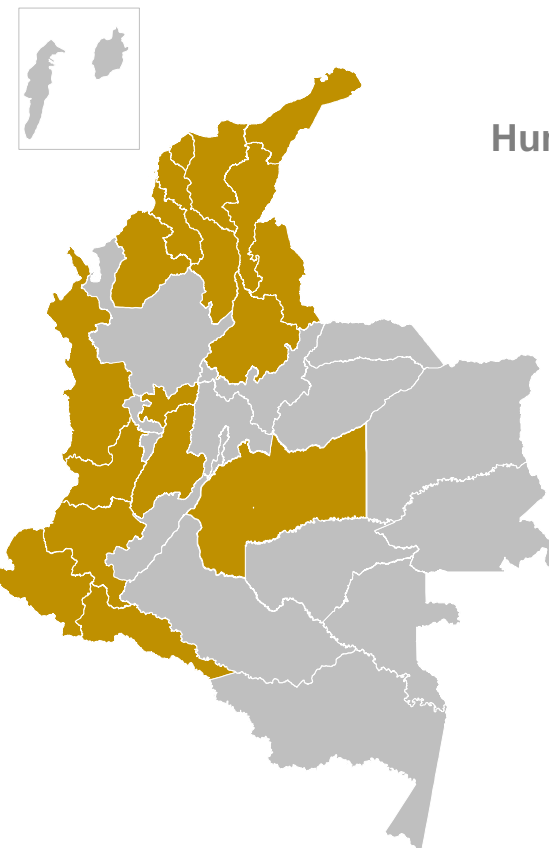

Fecha	Dpto	Municipio	Evento	Afectación
10/12/2022	Cundinamarca	Pacho	Inundación	Sitio: Barrio Antonio Nariño, La Palmita y Pio XII Afectación: 3 Viviendas por pérdida de enseres, 3 familias, 15 personas Acciones: Atendido por CMGRD Estado: Cerrado
11/12/2022	Chocó	Quibdó	Movimiento en Masa	Actualización Sitio: Barrio: El Poblado, Flores de Buenaños, Sector: Las Luchas Afectación: 1 vivienda destruida, 4 personas fallecidas- María Teodora Mena Urrutia de 38 años, José Emilio Palacios Palacios de 42 años, Maribel Palacios Mena de 3 años, Thiago Emilio Palacios Mena de 1 año, fueron rescatados con vida los menores de edad: - Deiver Palacios Mena de 7 años, Sharid Palacios Mena de 5 años, trasladados al Hospital Francisco de Asís Acciones: Apoyaron CMGRD, Bomberos, Policía, D.C.C. CDGRD-Secretaría de Medio Ambiente y Riesgo, Comunidad. Estado: Cerrado.
11/12/2022	Cundinamarca	La Calera	Accidente Transporte Terrestre	Sitio: Km 7 vía nacional sector verde biche Afectación: 2 Personas fallecidas por colisión de motocicleta con vehículo Acciones: Atendido por Bomberos, Ponal y Ambulancias de Cruce Estado: Cerrado
11/12/2022	Risaralda	Dosquebradas	Vendaval	Sitio: Barrio Buenos Aires Afectación: 1 Vivienda con daño en techo producto de vientos fuertes, 1 familia, 4 personas Acciones: Atendido por CMGRD Estado: Cerrado
4 eventos : (1 Movimiento en Masa, 1 Accidente Transporte Terrestre, 1 Vendaval, 1 Inundación)				3 departamentos: (Chocó, Risaralda, Cundinamarca) 4 municipios: (Quibdó, La Calera, Dosquebradas, Pacho)

Entrega de Asistencia Humanitaria de Emergencia-AHE

(Entregadas y en proceso de entrega)
Periodo: 7 de agosto de 2022 a la fecha

17 Departamentos

101 Municipios

Kit de Alimentos 104.105
Kit de Cocina 12.662
Kit de Aseo 11.544
Elementos noche 223.883
Tejas 36.600
Carpas 7.925

RESUMEN MENSUAL DE AFECTACIÓN 01 9 DICIEMBRE 2022

DEPARTAMENTOS		MUNICIPIOS			EVENTOS	
12		38			51	
FALLECIDOS	DESAPARECIDOS	HERIDOS	PERSONAS	FAMILIAS	VIVIENDAS AVERIA...	VIVIENDAS DESTRUID...
35	1	7	1.751	472	96	3
INFRAESTRUCTURA						
VIAS	PUENTES VEH.	PUENTES PEATON.	ACUEDUCTO	ALCANTARILLADOS		
40	4	-	-	2		
CENTROS DE SALUD	CENTROS DE EDUCATIVOS		CENTROS DE COMUNITARIOS		HECTAREAS	
-	1		2		25	

No.	Departamento	Municipio	Kit Alimentario	Kit Cocina	Kit Aseo	Elementos Noche
1	Bolívar	San Jacinto del Cauca	202	-	-	-
Total 11-dic-2022			202	-	-	-

Nota: Se finalizaron entregas en San Zenón y El Banco - Magdalena