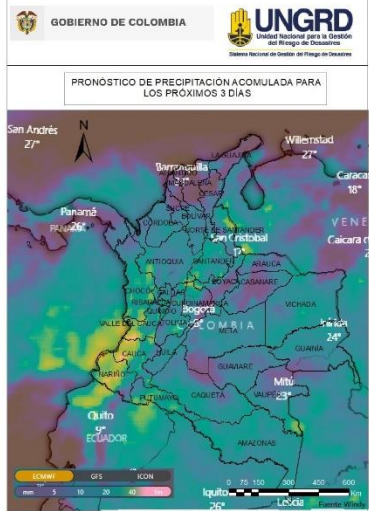

PRECIPITACIÓN ANTECEDENTE, ALERTAS VIGENTES Y RESUMEN DE AFECTACIÓN

Pronóstico de precipitación para los próximos días

De acuerdo con el modelo del Centro Europeo, a tres días los mayores acumulados de precipitación (superiores a 50-60 mm) se esperan en zonas de los departamentos de Nariño, Cauca y Valle del Cauca.

Alrededor de los 40 mm en algunas zonas puntuales de los siguientes departamentos: Nariño, Cauca, Valle del Cauca, Chocó, Putumayo, Tolima, Antioquia, norte de Cundinamarca, noroccidente de Boyacá, Santander y Norte de Santander.

Son **62** los municipios con niveles de **alerta hidrológica roja**.

Alertas hidrológicas

Consolidado mensual nacional de eventos reportados (diciembre)

- Movimiento en masa
- Creciente súbita
- Inundación
- Vendaval
- Avenida Torrencial
- Granizada
- Tormenta eléctrica

(Informe técnico diario IDEAM [Aquí](#))

Análisis de las cuencas priorizadas por Avenida Torrencial

Cuencas donde podrían presentarse avenidas torrenciales en los próximos 3 días:

Departamento	Municipio	Afluente
Nariño	Ricaurte	Río Guabo
Antioquia	Urrao	Río Penderisco
Chocó	Istmina	Río San Juan
Chocó	Nóvita	Río Tamaná
Chocó	Bajo Baudó	Río Baudo
Cauca	Argelia	Río San Juan
Boyacá	Puerto Boyacá	Quebrada Velasquez
Cauca	Corinto	Río Paila