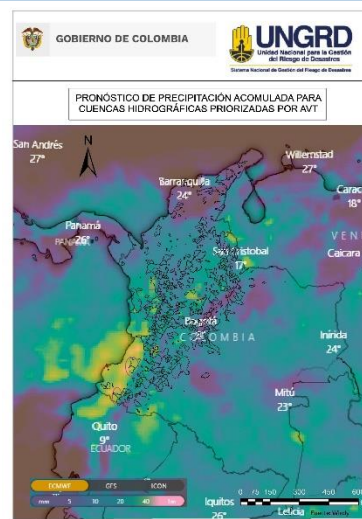

(Análisis de la UNGRD con info extraída de [windy.com](#))

Amenaza por deslizamientos

Son **56** los municipios con niveles de amenaza alta y moderada según el pronóstico por **deslizamientos** en el país; **14** en **amenaza alta**.

Son **62** los municipios con niveles de **alerta hidrológica roja**.

Alertas hidrológicas

Consolidado mensual nacional de eventos reportados (diciembre)

- Movimiento en masa
- Creciente súbita
- Inundación
- Vendaval
- Avenida Torrencial
- Granizada
- Tormenta eléctrica

Acumulados de lluvia antecedente

De acuerdo con el IDEAM entre las 7am del 8 de diciembre, hasta las 7am del 10 de diciembre de 2022 los mayores volúmenes de precipitación (superiores a los **100 milímetros**) se han registrado en sectores costeros del pacífico colombiano y centro del departamento de Chocó.

(Informe técnico diario IDEAM [Aquí](#))

Análisis de las cuencas priorizadas por Avenida Torrencial

Cuencas donde podrían presentarse avenidas torrenciales en los próximos 3 días:

Departamento	Municipio	Afluente
Nariño	Ricaurte	Río Guabo
Antioquia	Urrao	Río Penderisco
Chocó	Istmina	Río San Juan
Chocó	Nóvita	Río Tamaná
Chocó	Bajo Baudó	Río Baudo
Cauca	Argelia	Río San Juan
Boyacá	Puerto Boyacá	Quebrada Velasquez
Cauca	Corinto	Río Paila