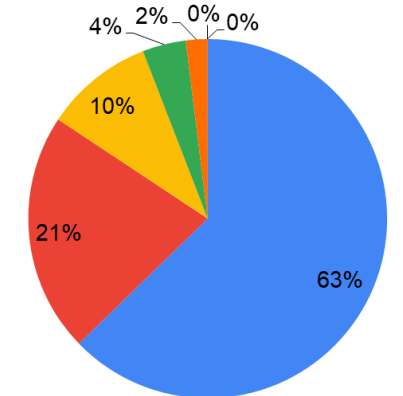

PRECIPITACIÓN ANTECEDENTE, ALERTAS VIGENTES Y RESUMEN DE AFECTACIÓN

Pronóstico de precipitación para los próximos días

De acuerdo con el modelo del Centro Europeo, a tres días los mayores acumulados de precipitación (superiores a 50-60 mm) se esperan en zonas de los departamentos de Nariño, Cauca y Valle del Cauca.

Alrededor de los 40 mm en algunas zonas puntuales de los siguientes departamentos: Nariño, Cauca, Valle del Cauca, Chocó, Putumayo, Tolima, Antioquia, norte de Cundinamarca, noroccidente de Boyacá, Santander y Norte de Santander.

(Análisis de la UNGRD con info extraída de [windy.com](#))

Amenaza por deslizamientos

Son **56** los municipios con niveles de amenaza alta y moderada según el pronóstico por **deslizamientos** en el país; **14** en **amenaza alta**.

Son **62** los municipios con niveles de **alerta hidrológica roja**.

Alertas hidrológicas

Consolidado mensual nacional de eventos reportados (diciembre)

- Movimiento en masa
- Creciente súbita
- Inundación
- Vendaval
- Avenida Torrencial
- Granizada
- Tormenta eléctrica