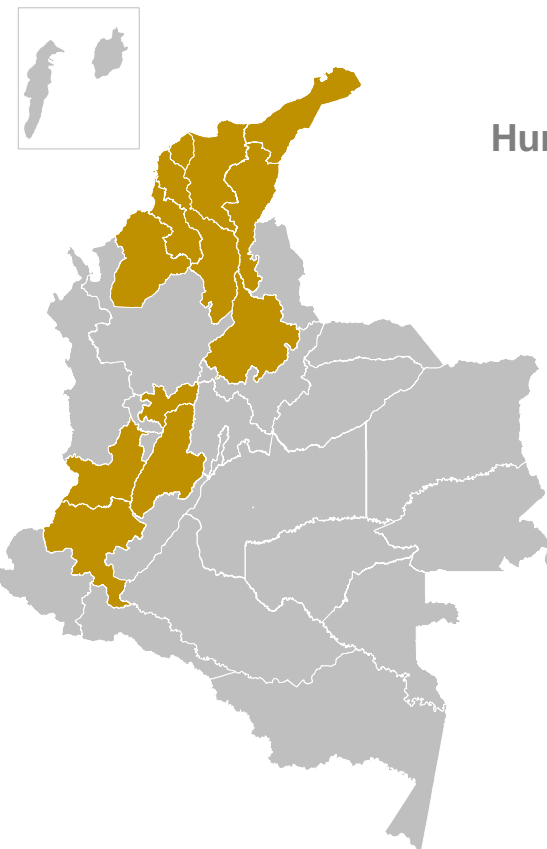

Fecha	Dpto	Municipio	Evento	Afectación
2/12/2022	Antioquia	Urrao	Movimiento en Masa	Sitio: Barrio la Honda Afectación: 5 Viviendas por daño en vivienda por deslizamiento de tierra, 5 familias, 25 personas. Acciones: Atendido por CMGRD Estado: Cerrado.
4/12/2022	Risaralda	Pueblo Rico	Movimiento en Masa	Sitio: Vereda La Cabaña- vía Santa Cecilia- Kilómetro: 17- Puente Taiba Afectación: 34 personas fallecidas, 7 personas lesionadas Acciones: Atendido por CMGRD, CDGRD, UNGRD, Invías, Policía Nacional, Ejército Nacional, Bomberos, DCC, Cruz Roja. -SCN informa: PSI Se envía la Solicitud No. 124 Apoyo aéreo para el traslado de cuerpos recuperados de la emergencia del municipio de Pueblo Rico, Risaralda en la ruta Pereira - Condoto a FAC. Estado: Cerrado.
4/12/2022	Nariño	Leiva	Movimiento en Masa	Sitio: Vereda Campo Alegre Afectación: 1 vía con daño en su estructura, producto de fuertes lluvias Acciones: Atendido por CMGRD y Maquinaria amarilla Estado: Cerrado.
5/12/2022	Cundinamarca	Fusagasugá	Inundación	Sitio: Barrio Fusacatám, Prado de Vetelba Afectación: 13 Viviendas con pérdida de enseres, 13 familias, 50 personas Acciones: Atendido por CMGRD y Bomberos se realiza solicitud a CDGRD en cuanto AHE Estado: Cerrado.
5/12/2022	Cundinamarca	Arbeláez	Vendaval	Sitio: Vereda San Miguel Afectación: 1 Vivienda por pérdida de cubierta de su techo, 1 familia, 4 personas Acciones: Atendido por CMGRD y Bomberos Estado: Cerrado
5/12/2022	Nariño	San Pablo	Movimiento en Masa	Sitio: Vereda Bohío Afectación: 2 Viviendas por daño en paredes producto de deslizamiento de tierra, 2 familias, 8 personas Acciones: Atendido por CMGRD en apoyo del CDGRD Estado: Cerrado.
5/12/2022	Chocó	Quibdó	Incendio Estructural	Sitio: Barrio Pie de Puerto Afectación: 18 viviendas destruidas, construidas en madera, 18 familias, 60 personas damnificadas, sin lesionados, continúan realizando EDAN Acciones: Apoyan CMGRD, Cuerpo de Bomberos de Quibdó- 4 máquinas, Comunidad Estado: Abierto.
7 eventos: 4 Movimientos en Masa, 1 Vendaval, 1 Incendio Estructural, 1 Inundación.				5 departamentos: Risaralda, Cundinamarca, Chocó, Nariño, Antioquia. 7 municipios: Pueblo Rico, San Pablo, Arbeláez, Leiva, Quibdó, Fusagasugá, Urrao.

Entrega de Asistencia Humanitaria de Emergencia-AHE

(Entregadas y en proceso de entrega)
Periodo: 7 de agosto de 2022 a la fecha

12 Departamentos

57 Municipios

55.202 Kit de Alimentos

10.312 Kit de Cocina

13.502 Kit de Aseo

21.092 Kits Noche

300 Mat. Construcción (tejas)

RESUMEN MENSUAL DE AFECTACIÓN 01 05 DICIEMBRE 2022

DEPARTAMENTOS		MUNICIPIOS			EVENTOS	
9		19			24	
FALLECIDOS	DESAPARECIDOS	HERIDOS	PERSONAS	FAMILIAS	VIVIENDAS AVERIA...	VIVIENDAS DESTRUID...
10	1	6	321	73	39	3
INFRAESTRUCTURA						
VIAS		PUNTES VEH.	PUNTES PEATON.	ACUEDUCTO	ALCANTARILLADOS	
20		1	-	-	2	
CENTROS DE SALUD		CENTROS DE EDUCATIVOS		CENTROS DE COMUNITARIOS		HECTAREAS
-		1		2		-

No.	Departamento	Municipio	Kit Alimentario	Kit Cocina	Kit Aseo	Kit Noche
1	Bolívar	Achí	351	-	237	-
Total 05-dic-2022			351	-	237	-