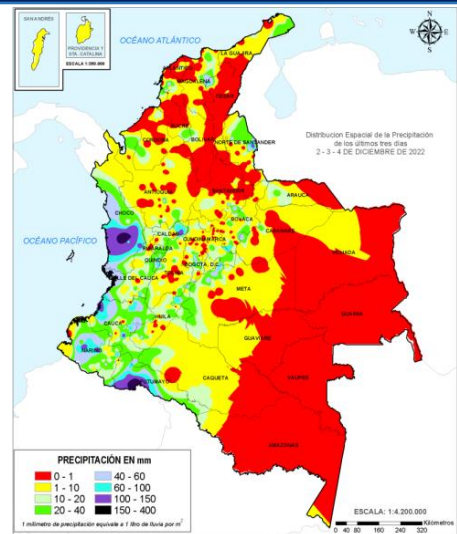

## Amenaza por deslizamientos

Son **64** los municipios con niveles de amenaza alta y moderada según el pronóstico por **deslizamientos** en el país; **32 en amenaza alta.**

Son **62** los municipios con niveles de **alerta hidrológica roja.**

## Alertas hidrológicas

## Volcanes en nivel de actividad amarilla

Nivel de actividad amarillo (III) : cambios en el comportamiento de la actividad volcánica.

Volcán	Departamento
Cerro Machín	Tolima
Cerro Negro	Nariño
Chiles	Nariño
Cumbal	Nariño
Galeras	Nariño
Nevado del Huila	Cauca, Huila y Tolima
Nevado del Ruiz	Tolima y Caldas
Puracé	Cauca
Sotará	Cauca y Huila

## Acumulados de lluvia antecedente

De acuerdo con el IDEAM entre las 7am del 2 de diciembre, hasta las 7am del 05 de diciembre de 2022 los mayores volúmenes de precipitación (superiores a los **100 milímetros**) se han registrado en sectores de los siguientes departamentos: