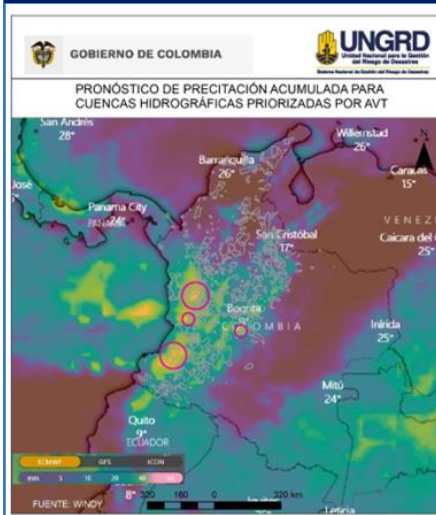

Análisis de las cuencas priorizadas por Avenida Torrencial

Cuencas donde podrían presentarse avenidas torrenciales en los próximos 3 días:

Departamento	Municipio	Afluente
Meta	Granada	Río Ariari
Meta	Lejanías	Río Guape
Valle del Cauca	Riofrío	Río Frío
Valle del Cauca	El Águila	Río Cañaveral
Cauca	López de Micay	Río Micay
Cauca	Argelia	Río San Juan de Micay
Cauca	EL Tambo	Río Guacacho
Risaralda	La Celia	Río Los Monos
Risaralda	Santuario	Río Mapa
Risaralda	Apía	Río Apía
Chocó	Istmina	Río San Juan
Chocó	Condoto	Río Condoto
Chocó	Nóvita	Río Tamaná

Información relevante de actividad volcánica

Volcán Cerro Machín (Tolima): Se registró sismo de 4,5 ML el día 2 de diciembre. SGC informa que aunque hay incremento en la actividad sísmica por fracturamiento de roca, no se espera cambio en el nivel de actividad del volcán. <https://www.sgc.gov.co/detallevolcan/20/>

Volcán Nevado del Ruiz (Caldas-Tolima): Se registró emisión de columna de gases y ceniza el día 3 de diciembre, sin que esto implique al momento un cambio en el nivel de actividad. <https://www.sgc.gov.co/detallevolcan/22/>

Ambas situaciones en estos volcanes corresponden con el comportamiento para el nivel de actividad AMARILLO.