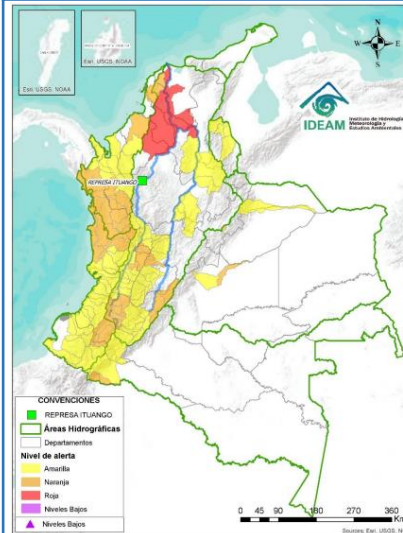

Alertas hidrológicas

Volcanes en nivel de actividad amarilla

Nivel de actividad amarillo (III) : cambios en el comportamiento de la actividad volcánica.

Volcán	Departamento
Cerro Machín	Tolima
Cerro Negro	Nariño
Chiles	Nariño
Cumbal	Nariño
Galeras	Nariño
Nevado del Huila	Cauca, Huila y Tolima
Nevado del Ruiz	Tolima y Caldas
Puracé	Cauca
Sotará	Cauca y Huila