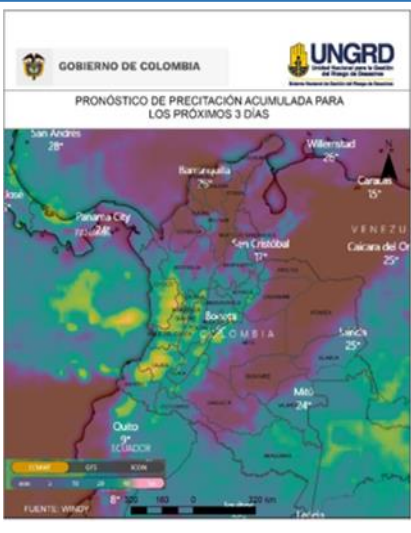

# PRECIPITACIÓN ANTECEDENTE, ALERTAS VIGENTES Y RESUMEN DE AFECTACIÓN

## Pronóstico de precipitación para los próximos días

De acuerdo con el modelo del Centro Europeo, a tres días los mayores acumulados de precipitación (superiores a 50-60 mm) se esperan en zonas del departamento de Chocó.

## Amenaza por deslizamientos

Son **64** los municipios con niveles de amenaza alta y moderada según el pronóstico por **deslizamientos** en el país; **32 en amenaza alta.**

Son **62** los municipios con niveles de **alerta hidrológica roja.**

## Análisis de las cuencas priorizadas por Avenida Torrencial

Cuencas donde podrían presentarse avenidas torrenciales en los próximos 3 días:

Departamento	Municipio	Afluente
Meta	Granada	Río Ariari
Meta	Lejanías	Río Guape
Valle del Cauca	Riofrío	Río Frío
Valle del Cauca	El Águila	Río Cañaveral
Cauca	López de Micay	Río Micay
Cauca	Argelia	Río San Juan de Micay
Cauca	EL Tambo	Río Guacacho
Risaralda	La Celia	Río Los Monos
Risaralda	Santuario	Río Mapa
Risaralda	Apía	Río Apía
Chocó	Istmina	Río San Juan
Chocó	Condoto	Río Condoto
Chocó	Nóvita	Río Tamaná