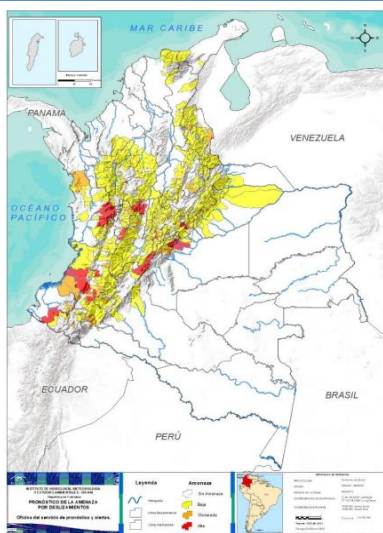

Amenaza por deslizamientos

Son **64** los municipios con niveles de amenaza alta y moderada según el pronóstico por **deslizamientos** en el país; **32 en amenaza alta.**

Son **62** los municipios con niveles de **alerta hidrológica roja.**