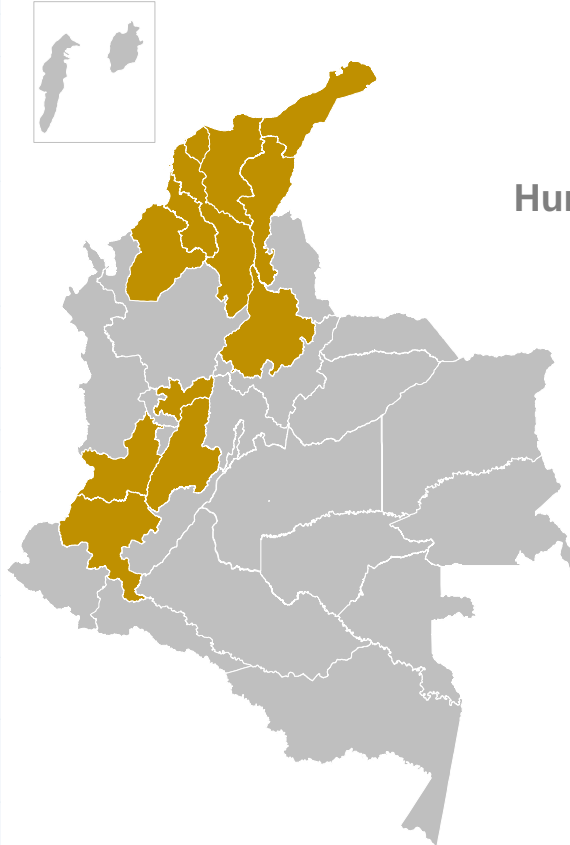

Fecha	Dpto	Municipio	Evento	Afectación
22/11/2022	Cauca	Santa Rosa	Movimiento en Masa	Sitio: Área Rural Afectación: Puente vehicular en la Quebrada San Bernardo, cabecera municipal. Vía presenta deslizamiento entre la vereda Santa Marta - La Floresta. Vías que presentan pérdida parcial de la banca entre la vereda Santa Marta - José de los Azules, entre la vereda Santa Marta - Marquiza y entre la vereda Yaco - La Concepción Acciones: Atendido por CMGRD en apoyo del OAGRD
28/11/2022	Meta	Cubarral	Creciente Súbita	Sitio: Cabecera Municipal Municipal Afectación: 1 Acueducto, grandes daños al punto de captación, tanques de almacenamiento y líneas de captación, los cuales abastecen en gran medida a los hogares y al comercio del Municipio. Acciones: Apoyan CMGRD, Secretaría de Planeación y Obras Públicas, Oficina de Servicios Públicos
29/11/2022	Cundinamarca	La Vega	Creciente súbita	Sitio: Vereda el cural, afectando el casco urbano, llano grande, San Juan Afectación: 1 puente vehicular con daños estructurales Acciones: Atendido por el CMGRD y entidades de GRD del municipio
29/11/2022	Cundinamarca	Tibirita	Movimiento en masa	Sitio: provincia Almeida Afectación: 1 vía pérdida de bancada Acciones: Atendido por el CMGRD y entidades de GRD del municipio
29/11/2022	Cundinamarca	Yacopi	Inundación	Sitio: provincia Rionegro, vereda Pate Vaca Afectación: 280 personas, 70 familias, pérdida de enseres Acciones: Atendido por el CMGRD y entidades de GRD del municipio
29/11/2022	Cundinamarca	Yacopi	Movimiento en masa	Sitio: provincia Rionegro, vereda Pate Vaca Afectación: 4 personas, 1 familia, 1 vivienda averiada, 3 vías pérdida de enseres (vías llano mateo, vda guadrone, fue apoyado con maquinaria del ICCU, en llano Mateo sector el azulral pérdida de bancada total) Acciones: Atendido por el CMGRD y entidades de GRD del municipio
29/11/2022	Cundinamarca	Susa	Inundación	Sitio: provincia Ubaté, veredas Punta de Cruz y Llano Grande Afectación: 1150 personas, 289 familias, pérdida de enseres, 400 hectáreas Acciones: Atendido por el CMGRD y entidades de GRD del municipio
30/11/2022	Norte de Santander	Villa del Rosario	Movimiento en Masa	Sitio: Vereda: Palogordo Norte, sector Trincheras Afectación: 1 Vía con pérdida parcial de la banca Acciones: Atendido por CMGRD.
30/11/2022	Caldas	Samaná	Movimiento en Masa	Sitio: Barrio La Amistad Afectación: 1 vivienda averiada, 1 familia, 7 personas Acciones: CMGRD adelanta censo de familias damnificadas y evaluación de los daños para entregar ayudas
30/11/2022	Norte de Santander	El Tarra	Movimiento en Masa	Sitio: Corregimiento Bella Vista Afectación: 7 Viviendas las cuales presentan riesgo de colapso, 7 familias, 28 familias Acciones: Atendido por CMGRD
10 Eventos: 6 Movimientos en Masa, 2 Crecientes Súbitas, 2 Inundaciones				4 departamentos: Caldas, Norte de Santander, Caldas, Cundinamarca. 9 municipios: Samaná, Santa Rosa, El Tarra, Villa del Rosario, Cubarral, Tibirita, La Vega, Yacopi, Susa.

Entrega de Asistencia Humanitaria de Emergencia-AHE

12 Departamentos

56 Municipios

53.702 Kit de Alimentos

10.312 Kit de Cocina

11.544 Kit de Aseo

21.092 Kits Noche

300 Mat. Construcción (tejas)

RESUMEN MENSUAL DE AFECTACIÓN 01 30 NOVIEMBRE 2022

DEPARTAMENTOS		MUNICIPIOS			EVENTOS	
25		231			305	
FALLECIDOS	DESAPARECIDOS	HERIDOS	PERSONAS	FAMILIAS	VIVIENDA AVERIA...	VIVIENDAS DESTRUID...
12	11	6	44.184	29.340	7.634	1.470
INFRAESTRUCTURA						
VIAS		PUENTES VEH.	PUENTES PEATON.	ACUEDUCTO	ALCANTARILLADOS	
201		25	14	16	5	
CENTROS DE SALUD		CENTROS DE EDUCATIVOS		CENTROS DE COMUNITARIOS		HECTAREAS
7		15		13		22.120

No.	Departamento	Municipio	Kit Alimentario	Kit Cocina	Kit Aseo	Kit Noche
1	Magdalena	San Zenón	389	-	389	-
2	Bolívar	Mompox	108	-	-	-
Total 30-nov-2022			497	-	389	-