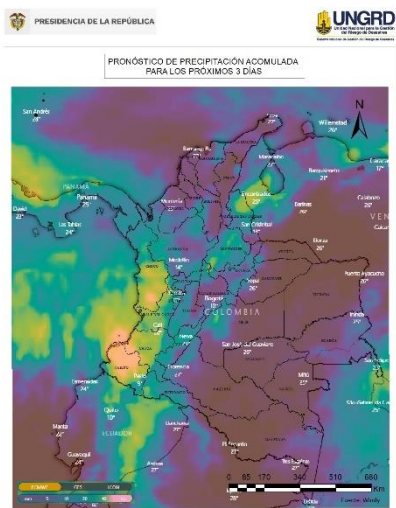

# PRECIPITACIÓN ANTECEDENTE, ALERTAS VIGENTES Y RESUMEN DE AFECTACIÓN

## Pronóstico de precipitación para los próximos días

De acuerdo con el modelo del Centro Europeo, a tres días los mayores acumulados de precipitación (superiores a 50 - 60 mm) se esperan en sectores de los departamentos de Chocó y Nariño.

Alrededor de los 40 mm en algunas zonas puntuales de todos los departamentos de la región Pacífica, algunos sectores específicos del piedemonte de Meta, en Putumayo, Guainia, Risaralda, Boyacá, Santander y Norte de Santander.

## Análisis de las cuencas priorizadas por Avenida Torrencial

Cuencas donde podrían presentarse avenidas torrenciales en las próximas horas

Departamento	Municipio	Afluente
Nariño	Olaya Herrera	Quebrada La Víbora
Cauca	Guapi	Quebrada El Barro
Cauca	Mercaderes	Quebrada San Marcos
Nariño	Barbacoas	Quebrada Guagui
Nariño	Ricaurte	Río Guabo
Nariño	El Tambo	Río Molinoyaco
Nariño	Policarpa	Quebrada Roblal
Chocó	Sipí	Río Sipí
Chocó	Bagadó	Río Andagueda
Chocó	Nóvita	Río Tamaná
Chocó	Quibdó	Río Cabí
Chocó	Bajo Baudó	Río Baudó