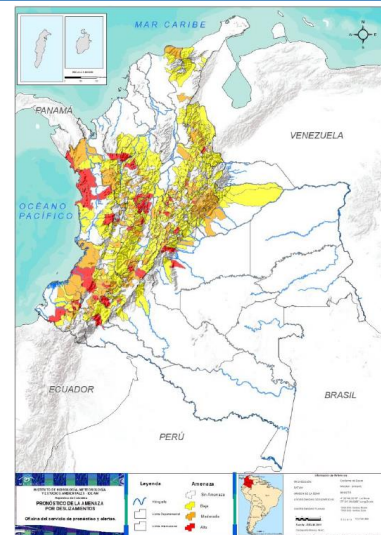

# PRECIPITACIÓN ANTECEDENTE, ALERTAS VIGENTES Y RESUMEN DE AFECTACIÓN

## Pronóstico de precipitación para los próximos días

De acuerdo con el modelo del Centro Europeo, a tres días los mayores acumulados de precipitación (superiores a 50 - 60 mm) se esperan en sectores de los departamentos de Chocó y Nariño.

Alrededor de los 40 mm en algunas zonas puntuales de todos los departamentos de la región Pacífica, algunos sectores específicos del piedemonte de Meta, en Putumayo, Guainia, Risaralda, Boyacá, Santander y Norte de Santander.

## Amenaza por deslizamientos

Son **203** los municipios con niveles de amenaza alta y moderada según pronóstico por **deslizamientos** en el país; **44 de amenaza alta**.

Son **108** los municipios con niveles de **alerta hidrológica roja**.