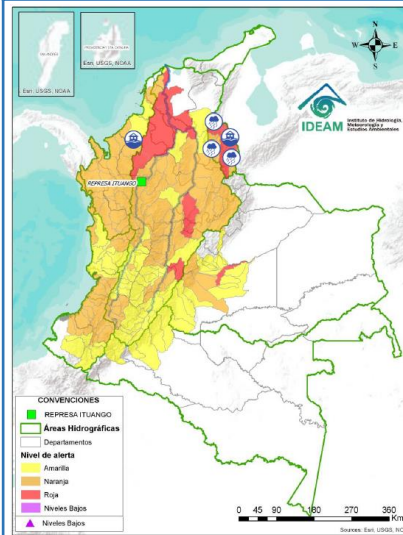

Alertas hidrológicas