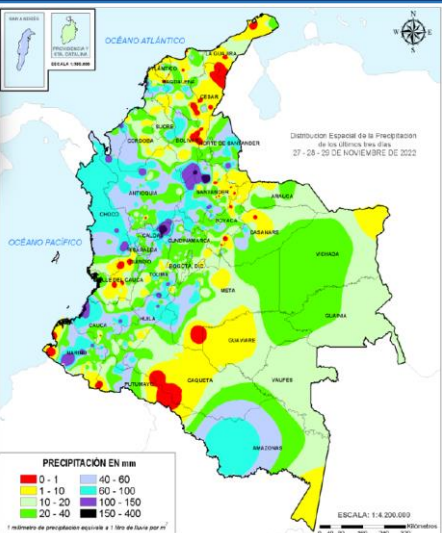

Alrededor de los 40 mm en algunas zonas puntuales de todos los departamentos de la región Pacífica, algunos sectores específicos del piedemonte de Meta, en Putumayo, Guainia, Risaralda, Boyacá, Santander y Norte de Santander.

## Amenaza por deslizamientos

Son **203** los municipios con niveles de amenaza alta y moderada según pronóstico por **deslizamientos** en el país; **44 de amenaza alta**.

Son **108** los municipios con niveles de **alerta hidrológica roja**.

## Alertas hidrológicas

## Acumulados de lluvia antecedente

De acuerdo con el IDEAM entre las 7 am del 27 de noviembre, hasta las 7 am del 29 de noviembre de 2022 los mayores volúmenes de precipitación (superiores a los 100 milímetros) se han registrado en sectores de los departamentos de Nariño, Cauca, Valle del Cauca, Chocó, Huila, Tolima, Antioquia, Santander y Norte de Santander.