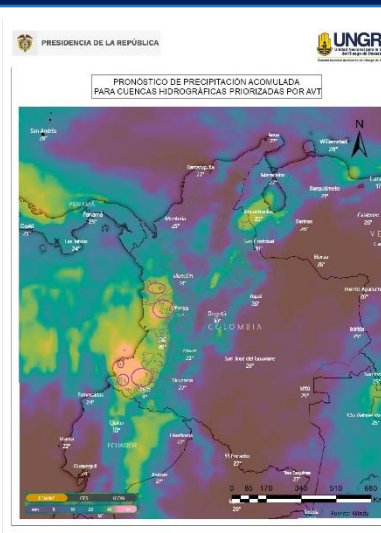

Análisis de las cuencas priorizadas por Avenida Torrencial

Cuencas donde podrían presentarse avenidas torrenciales en las próximas horas

Departamento	Municipio	Afluente
Nariño	Olaya Herrera	Quebrada La Víbora
Cauca	Guapi	Quebrada El Barro
Cauca	Mercaderes	Quebrada San Marcos
Nariño	Barbacoas	Quebrada Guagui
Nariño	Ricaurte	Río Guabo
Nariño	El Tambo	Río Molinoyaco
Nariño	Policarpa	Quebrada Roblal
Chocó	Sipí	Río Sipí
Chocó	Bagadó	Río Andagueda
Chocó	Nóvita	Río Tamaná
Chocó	Quibdó	Río Cabí
Chocó	Bajo Baudó	Río Baudó

Evento	Cantidad de eventos
Movimiento en masa	135
Inundación	112
Creciente súbita	28
Vendaval	14
Avenida Torrencial	13
Granizada	1
Tormenta eléctrica	2
Total	305