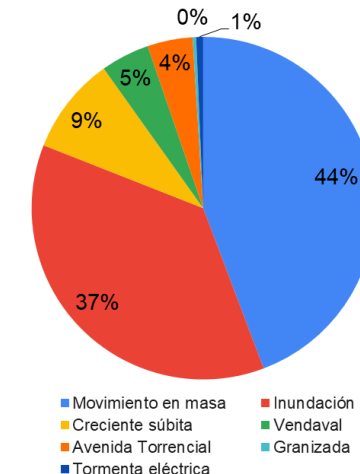

Consolidado nacional por evento (nov) mensual