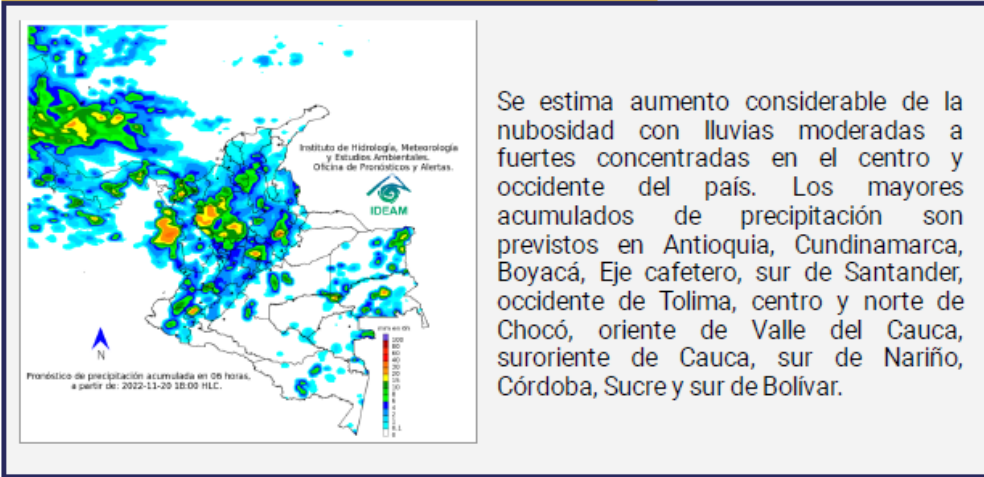

# PRECIPITACIÓN ANTECEDENTE, ALERTAS VIGENTES Y RESUMEN DE AFECTACIÓN

## ACUMULADOS DE LLUVIA ANTECEDENTE

Se registró una notable disminución de las precipitaciones a nivel nacional con respecto a los días anteriores, sin embargo, en el Archipiélago de San Andrés, Providencia y Santa Catalina, Golfo de Urabá y litoral Pacífico se registraron importantes precipitaciones.