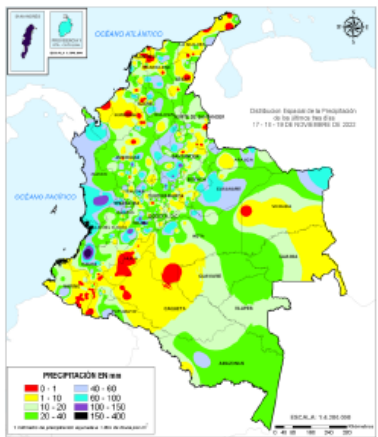

# PRECIPITACIÓN ANTECEDENTE, ALERTAS VIGENTES Y RESUMEN DE AFECTACIÓN

## ACUMULADOS DE LLUVIA ANTECEDENTE

Se registró una notable disminución de las precipitaciones a nivel nacional con respecto a los días anteriores, sin embargo, en el Archipiélago de San Andrés, Providencia y Santa Catalina, Golfo de Urabá y litoral Pacífico se registraron importantes precipitaciones.

## PRONÓSTICO Y EMERGENCIAS 20-11-2022

- Se reporta movimiento en masa en el municipio de Tamara - Casanare, con pronóstico de amenaza alta por deslizamiento.

- En el municipio de Chaparral - Tolima, se registró un evento de Inundación, el cual se encontraba en alerta amarilla hidrológica.

Son 136 los municipios con niveles de amenaza alta y moderada según pronóstico por deslizamientos en el país; de ellos, 38 en amenaza alta.

Son 131 los municipios con niveles de alerta hidrológica roja.