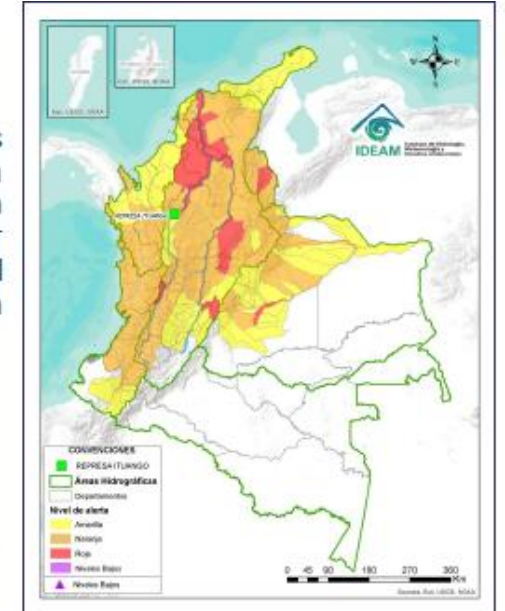

## ACUMULADOS DE LLUVIA ANTECEDENTE

Se registró una notable disminución de las precipitaciones a nivel nacional con respecto a los días anteriores, sin embargo, en el Archipiélago de San Andrés, Providencia y Santa Catalina, Golfo de Urabá y litoral Pacífico se registraron importantes precipitaciones.

## PRONÓSTICO Y EMERGENCIAS 20-11-2022

- Se reporta movimiento en masa en el municipio de Tamara - Casanare, con pronóstico de amenaza alta por deslizamiento.

- En el municipio de Chaparral - Tolima, se registró un evento de Inundación, el cual se encontraba en alerta amarilla hidrológica.

Son 136 los municipios con niveles de amenaza alta y moderada según pronóstico por deslizamientos en el país; de ellos, 38 en amenaza alta.

Son 131 los municipios con niveles de alerta hidrológica roja.

### 4 DEPARTAMENTOS

( Tolima, Casanare, Cundinamarca, Bolívar )