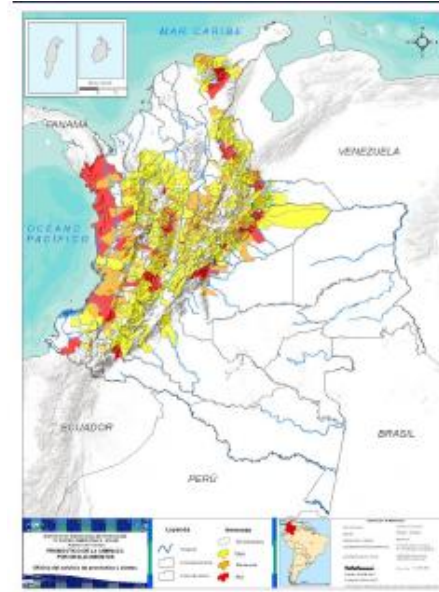

## ACUMULADOS DE LLUVIA ANTECEDENTE

Se registró una notable disminución de las precipitaciones a nivel nacional con respecto a los días anteriores, sin embargo, en el Archipiélago de San Andrés, Providencia y Santa Catalina, Golfo de Urabá y litoral Pacífico se registraron importantes precipitaciones.

## PRONÓSTICO Y EMERGENCIAS 20-11-2022

- Se reporta movimiento en masa en el municipio de Tamara - Casanare, con pronóstico de amenaza alta por deslizamiento.

- En el municipio de Chaparral - Tolima, se registró un evento de Inundación, el cual se encontraba en alerta amarilla hidrológica.

Son 136 los municipios con niveles de amenaza alta y moderada según pronóstico por deslizamientos en el país; de ellos, 38 en amenaza alta.

Son 131 los municipios con niveles de alerta hidrológica roja.

### 6 MUNICIPIOS

( Chaparral, Támara, Tabio, Tausa, Villapinzón Calamar )