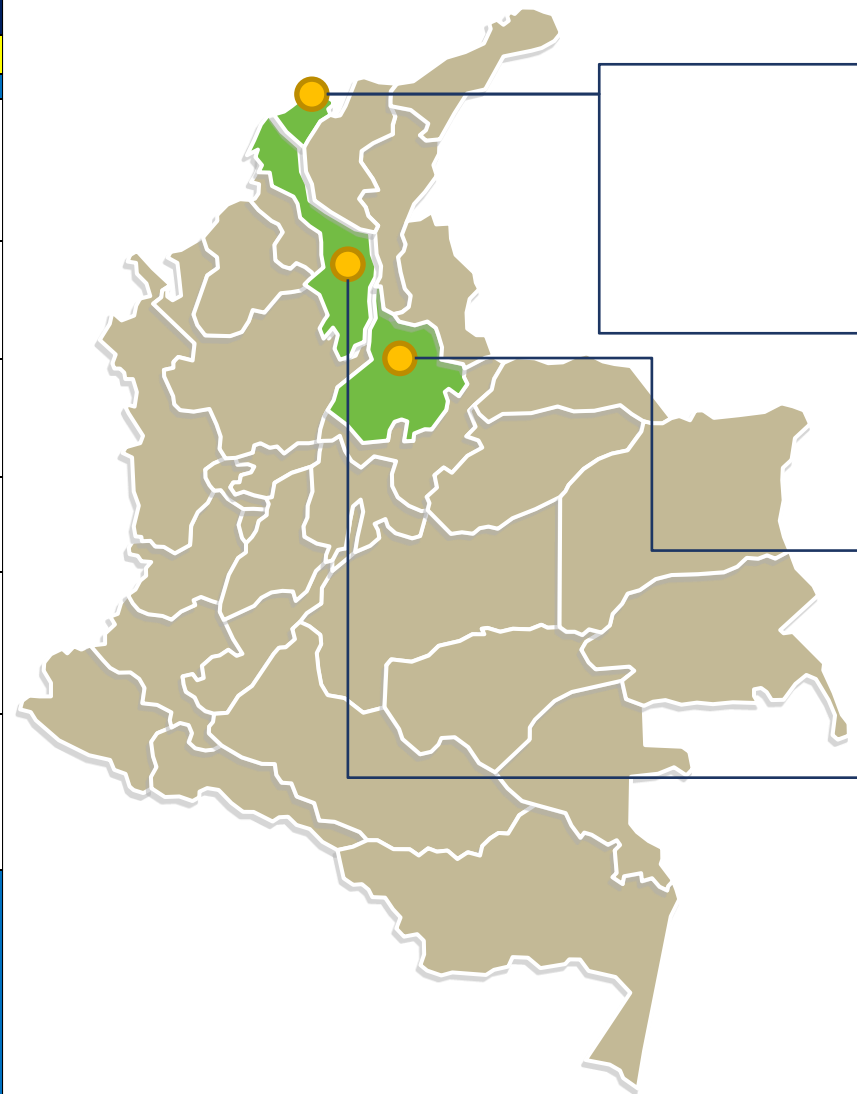

Reporte de emergencias y entregas AHE

Sabanalarga - Atlántico Entrega 20 Nov 2022

Kit Alimento	457
Kit Cocina	457
Las AHE para el municipio de Sabanalarga que se tenían proyectadas para el 20/11/2022, no se lograron entregar por motivos de orden público	

Soledad- Atlántico Entrega 20 Nov 2022

Kit Alimento	109
Kit Cocina	109

Barrancabermeja - Santander Entrega 20 Nov 2022

Kit Alimento	76
Kit Cocina	76
Kit Aseo	76

Pinillos - Bolivar Entrega 20 Nov 2022

Kit Alimento	190
Kit Cocina	190

TOTAL	
Municipios	52
Departamentos	12
Kit de Alimentos	46.102
Kit de Cocina	10.312
Kit de Aseo	11.544
Kits Noche	21.092
Mat. Construcción (tejas)	300

INFORME DE EMERGENCIAS 20 DE NOVIEMBRE DE 2022				
EMERGENCIAS REPORTADAS ÚLTIMAS 24 HORAS				
FECHA	DEPARTAMENTO	MUNICIPIO	EVENTO	AFECCIÓN
20/11/2022	Tolima	Chaparral	Inundación	Sitio: Caserío de San Bartolomé de Amoya. Afectación: Se reportan varias viviendas inundadas por el aumento de la quebrada el Neme, debido a fuertes lluvias presentadas desde la madrugada. Acciones: Atiende CMGRD Estado: Abierto.
20/11/2020	Casanare	Támara	Movimiento en Masa	Sitio: Sector el Volcán Afectación: 1 vía municipal afectada por deslizamientos de material y lodo Acciones: Atiende CMGRD, apoya maquinaria amarilla Estado: Cerrado.
19/11/2022	Cundinamarca	Tabio	Inundación	Sitio: Juaica Santuario sector los Delindes Afectación: 1 familia, 3 hectáreas de pastos mejorados. Generado por fuertes lluvias que saturan los terrenos Acciones: Atendió CMGRD, Y Bomberos Estado: Cerrado.
18/11/2022	Cundinamarca	Tausa	Movimiento en Masa	Sitio: Vía Tausa a Ubaté Afectación: 1 vía nacional con deslizamientos y rocas Acciones: Atendió CMGRD y maquinaria del municipio Estado: Cerrado.
19/11/2022	Bolívar	Calamar	Inundación	Sitio: Finca El Socorro 1 frente al municipio de Santa Lucía - Atlántico Afectación: 1.200 hectáreas de pastos, por el rompimiento del canal del Dique Acciones: Atienden CDGRD y CMGRD Estado: Abierto.
20/11/2022	Cundinamarca	Villapinzón	Inundación	Sitio: Barrios Próspero Pinzón y Villa Olímpica Afectación: En viviendas y establecimientos comerciales, realizan EDAN Acciones: Apoyan CMGRD, Bomberos Estado: Abierto.

6 EVENTOS

(2 Movimientos en Masa, 4 Inundaciones)

4 DEPARTAMENTOS

(Tolima, Casanare, Cundinamarca, Bolívar)

6 MUNICIPIOS

(Chaparral, Támara, Tabio, Tausa, Villapinzón Calamar)