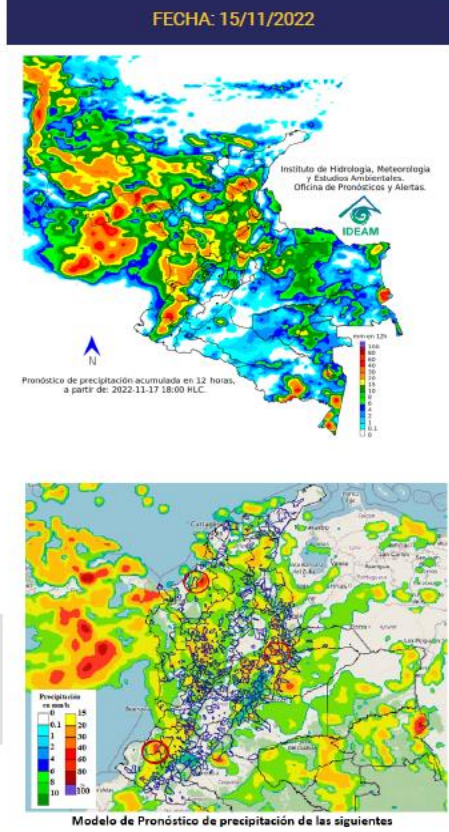

PRECIPITACIÓN ANTECEDENTE Y ALERTAS VIGENTES

Continuidad en las condiciones La Niña, por lo menos hasta febrero de 2023

Pronóstico de precipitación para las próximas 6 horas

Las lluvias más intensas son posibles en sectores de Chocó, Valle del Cauca, Cauca, Nariño, Antioquia, Caldas, Risaralda, Quindío, Boyacá, Cundinamarca, Santander, Córdoba, Sucre, Bolívar, Cesar, Casanare, Arauca, Amazonas, Vaupés, Guainía, oriente y sur de Guaviare, oriente de Caquetá, oriente y occidente de Vichada, sur de Magdalena, norte y centro de Tolima y oriente y norte de Meta.

ALERTA POR AVENIDA TORRENCIAL 12Hrs

Tomando como referencia el modelo de pronóstico de precipitación acumulada del IDEAM, se espera precipitaciones en cuencas con potencial de avenida torrencial, se recomienda alerta en las cuencas que presentan exposición en los centros urbanos de: Encino y San Gil Santander, Argelia y López de Micay en el Cauca.