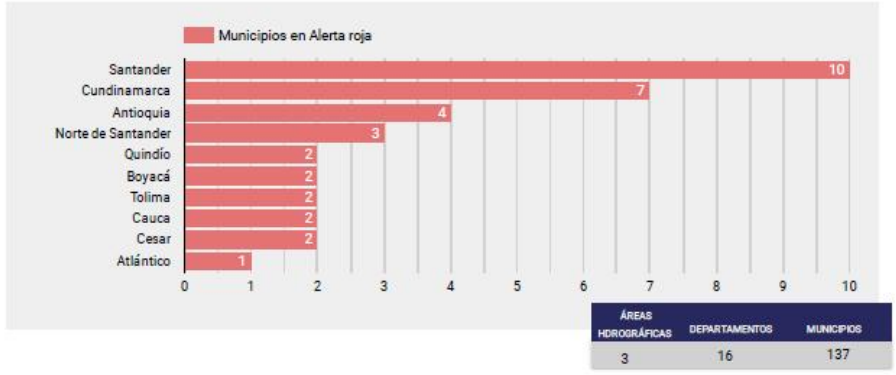

PRECIPITACIÓN ANTECEDENTE Y ALERTAS VIGENTES

Continuidad en las condiciones La Niña, por lo menos hasta febrero de 2023

Pronóstico de precipitación para las próximas 6 horas

Las lluvias más intensas son posibles en sectores de Chocó, Valle del Cauca, Cauca, Nariño, Antioquia, Caldas, Risaralda, Quindío, Boyacá, Cundinamarca, Santander, Córdoba, Sucre, Bolívar, Cesar, Casanare, Arauca, Amazonas, Vaupés, Guainía, oriente y sur de Guaviare, oriente de Caquetá, oriente y occidente de Vichada, sur de Magdalena, norte y centro de Tolima y oriente y norte de Meta.

ALERTA POR AVENIDA TORRENCIAL 12Hrs

Tomando como referencia el modelo de pronóstico de precipitación acumulada del IDEAM, se espera precipitaciones en cuencas con potencial de avenida torrencial, se recomienda alerta en las cuencas que presentan exposición en los centros urbanos de: Encino y San Gil Santander, Argelia y López de Micay en el Cauca.

PRONÓSTICO DE LA AMENAZA POR DESLIZAMIENTO

ALERTAS HIDROLÓGICAS

Modelo de Pronóstico de precipitación de las siguientes