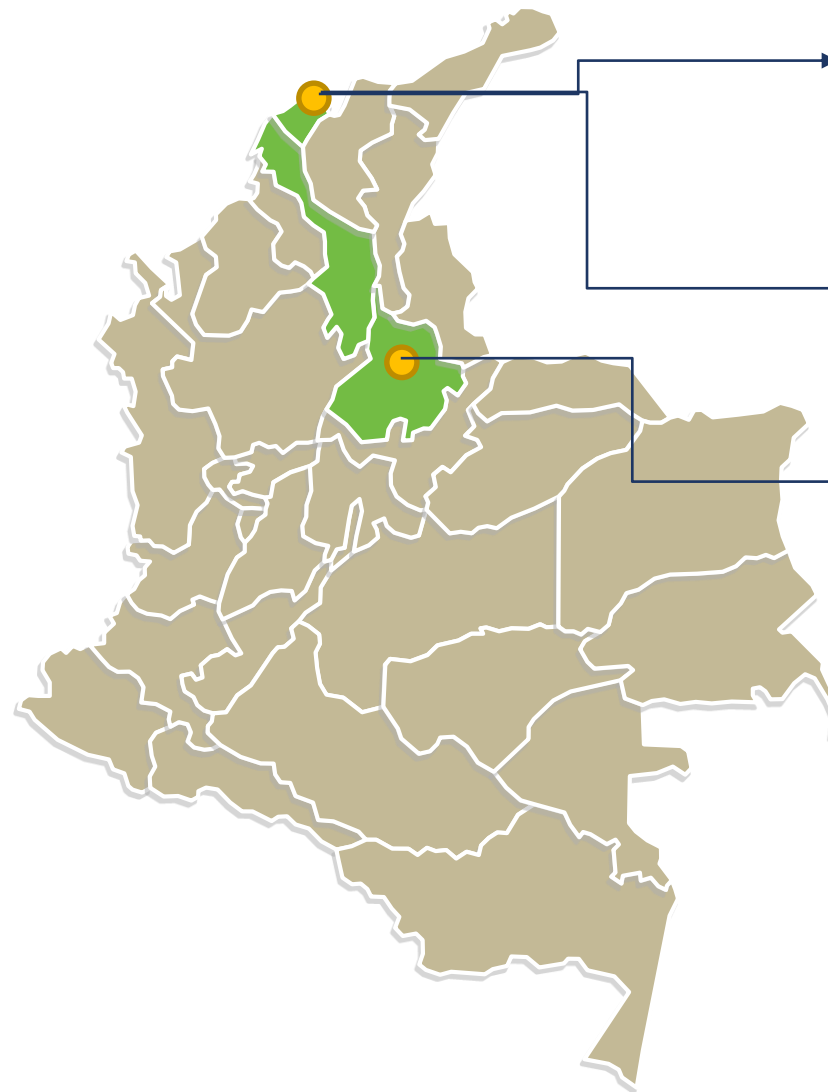

FECHA	PARTAMEN	MUNICIPIO	EVENTO	AFECCIÓN
16/11/2022	Caldas	Marmato	Avenida Torrencial	Sitio: sector El Llano (quebrada La Sucia y Cascabel) Afectación: 1 vía Central concesión Pacifico 3 en el PK-129+200 PMC hacia La Pintada- Felisa 150 metros aprox Acciones: Personal de mantenimiento adelanta labores de limpieza y personal de la Empresa CENIT encargada del poliducto realizó revisión preventiva Estado: Cerrado
17/11/2022	Caldas	Pensilvania	Movimiento en masa	Sitio: Corregimiento de Arboleda Afectación: 5 viviendas averiadas, 5 familias, 20 personas, 1 vía terciaria Acciones: Atendido por CMGRD, salen a la zona a realizar evaluación y verificación para posible reubicación Estado: Cerrado
16/11/2022	Huila	Santa María	Creciente súbita	Sitio: vereda Santa Librada cruce de la finca La Lindosa (quebrada Santa Librada) Afectación: 1 persona fallecida identificada como Javier Ninco Hurtado de 46 años Acciones: En el cual en el momento se presentaban fuertes lluvias y en el momento de cruzar la quebrada se apagó la motocicleta, de inmediato el hermano fue a la casa cercana para solicitar ayuda para sacar la motocicleta y el afluente a su paso lo arrastró metros abajo. Estado: Cerrado
17/11/2022	Casanare	Maní	Creciente súbita	Sitio: Sector puente del Rio Charte Afectación: 1 puente vehicular con daño en una de sus lozas de aproximación, que comunica las veredas de Mate Piña, Consigna, Armenia y hacia la ciudad de Yopal. Puente a cargo de Esmerald energy Acciones: Atiende CMGRD Estado: Cerrado
17/11/2022	Cundinamarca	La Peña	Movimiento en masa	Sitio: Vereda Guamal Afectación: 3 viviendas averiadas (1 vivienda con saturación de terreno y 2 viviendas inundadas), 3 familias, 1 vía afectada en 3 puntos por varios deslizamientos. Generado por fuertes lluvias Acciones: Atiende CMGRD con maquinaria amarilla Estado: Cerrado
16/11/2022	Cundinamarca	Utica	Movimiento en masa	Sitio: Zona Urbana Afectación: 1 vivienda averiada y 3 viviendas en riesgo, 4 familias. Generado al parecer por la parte alta se encuentra una laguna donde se filtra el agua a una distancia de 18 metros del hundimiento. Acciones: Atiende CMGRD y Bomberos Estado: Cerrado
17/11/2022	Cundinamarca	Pacho	Incendio estructural	Sitio: Vereda primavera Afectación: 2 viviendas averiadas, 2 familias con pérdida de muebles y enseres Acciones: Atendió Bomberos y comunidad Estado: Cerrado
17/11/2022	Valle del Cauca	Palmira	Tormenta eléctrica	Sitio: sector Rozo Afectación: dejó 1 persona fallecida y 2 heridos Acciones: Atendido por CMGRD y CRC Estado: Cerrado

Sabalarga - Atlántico Entrega 18 Nov 2022

Kit Alimento	500
Kit Cocina	500

Soledad- Atlántico Entrega 18 Nov 2022

Kit Alimento	500
Kit Cocina	500

Puerto Wilches - Santander Entrega 18 Nov 2022

Kit Alimento	1.749
Kit Cocina	1.749
Kit Aseo	1.749

Municipios	47
Departamentos	11
Kit de Alimentos	43.452
Kit de Cocina TOTAL	3.913
Kit de Aseo	8.894
Kits Noche	20.852
Mat. Construcción (tejas)	300