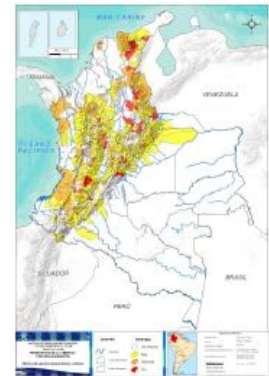

Modelo de Pronóstico de precipitación de las siguientes