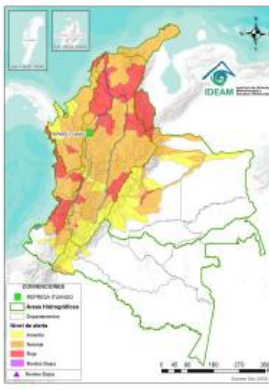

Modelo de Pronóstico de precipitación de las siguientes