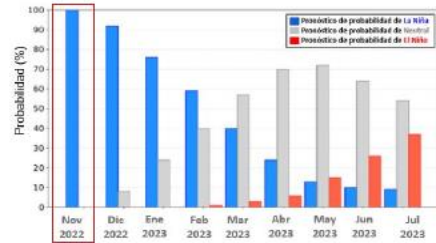

PRECIPITACIÓN ANTECEDENTE Y ALERTAS VIGENTES

Continuidad en las condiciones La Niña, por lo menos hasta febrero de 2023

Pronóstico de precipitación para las próximas 6 horas

Las lluvias más intensas son posibles en sectores de Chocó, Valle del Cauca, Cauca, Nariño, Antioquia, Caldas, Risaralda, Quindío, Boyacá, Cundinamarca, Santander, Córdoba, Sucre, Bolívar, Cesar, Casanare, Arauca, Amazonas, Vaupés, Guainía, oriente y sur de Guaviare, oriente de Caquetá, oriente y occidente de Vichada, sur de Magdalena, norte y centro de Tolima y oriente y norte de Meta.

ALERTA POR AVENIDA TORRENCIAL 12Hrs

Tomando como referencia el modelo de pronóstico de precipitación acumulada del IDEAM, se espera precipitaciones en cuencas con potencial de avenida torrencial, se recomienda alerta en las cuencas que presentan exposición en los centros urbanos de: Encino y San Gil Santander, Argelia y López de Micay en el Cauca.