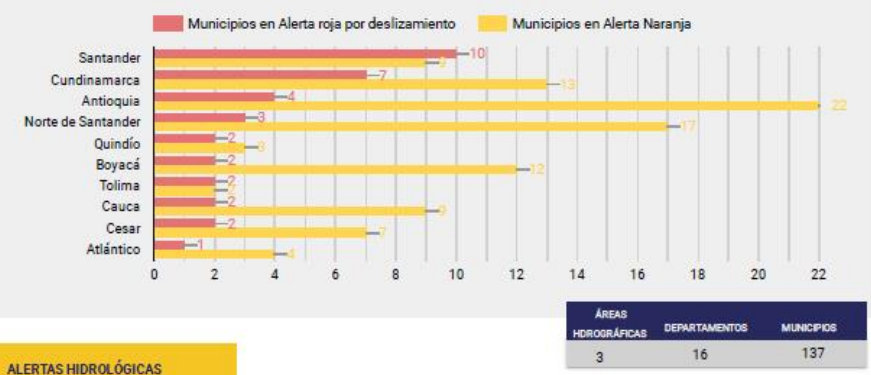

PRONÓSTICO DE LA AMENAZA POR DESLIZAMIENTO

ALERTAS HIDROLÓGICAS